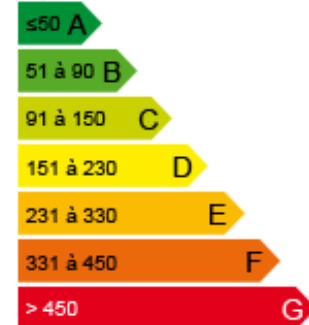

Energy consumption

Logement économe

Logement énergivore

81

Consommations énergétiques (en énergie primaire) pour le chauffage; la production d'eau chaude sanitaire et le refroidissement Indice de mesure : kWhEP/m².an